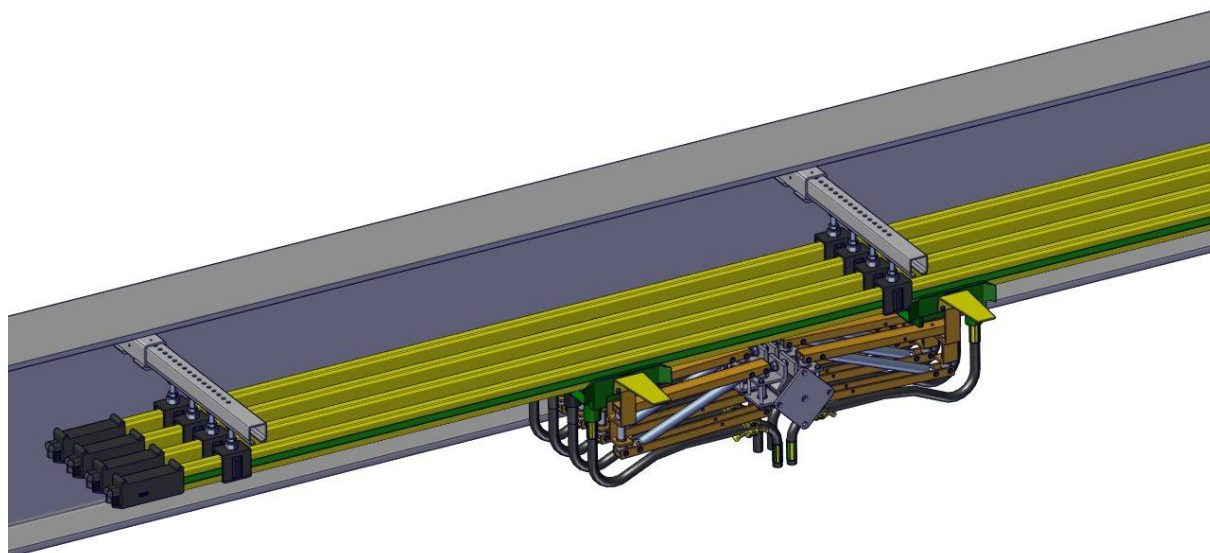

Die Animationen ersetzen nicht die Montagevorschriften. Bitte beachten Sie auch unsere Technische Dokumentation („BAL0813-0007“ und „MV0813-0014“)!

HINWEIS!

SinglePowerLine 0813 Schleifleitungssystem

Um die Animation zu sehen, folgen Sie bitte dem Hyperlink oder scannen Sie den QR-Code ab:

SinglePowerLine 0813 Systemübersicht:

[MOV0813-0001](#)

Schiene kürzen/ablängen:

[MOV0813-0002](#)

Schienenhalter montieren:

[MOV0813-0003](#)

Schienen verbinden und
Einspeiseverbinder montieren:

[MOV0813-0004](#)

Fixpunkte montieren:

[MOV0813-0005](#)

Dehnelemente montieren:

[MOV0813-0006](#)

Endkappe montieren:

[MOV0813-0007](#)

Lufttrennstelle montieren:

[MOV0813-0008](#)

Toleranzen Stromabnehmer:

[MOV0813-0009](#)

Demontage-Werkzeug

[MOV0813-0010](#)

Notizen:

Conductix-Wampfler GmbH

Rheinstraße 27 + 33

79576 Weil am Rhein - Markt